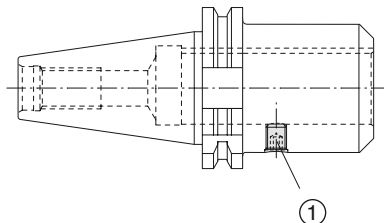

Zubehör/Ersatzteile: Grundaufnahmen für Stellhülsen

Accessories/Spare parts: Master shanks for adjustable adaptors

Accessoires/Pièces de rechange: Modules de base pour douilles de réglage

DIN 69 871-A

Grundaufnahme <i>Master shank</i> Module de base	Gewindestift ① <i>Cap screw</i> Vis à tête cylindrique	Schlüsselweite <i>Key size</i> Dim. de la clé
Bestell-Nummer <i>Order Number</i> No de cde.	Bestell-Nummer <i>Order Number</i> No de cde.	
193 032 T 013 815	115 184	4
193 055 T 013 815	115 185	4
193 037 T 013 960	115 185	4
193 051 T 013 960	115 185	4
193 071 T 013 960	115 189	5